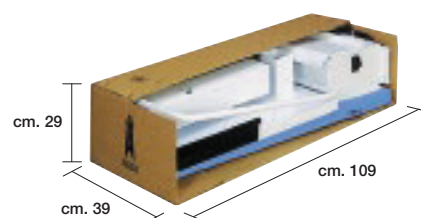

Braccio stiro aspirante
Vacuum ironing arm

Caratteristiche tecniche Technical features

	EGEO	EGEO SOFFIANTE (ASP. + SOFF.) EGEO BLOWING (VACUUM + BLOWING)
Ingombro - Overall dimensions	133x42x94 H cm	133x42x94 H cm
Peso - Weight	33 kg	37 kg
Alimentazione - Input	230 V / 50 Hz	230 V / 50 Hz
Spunto - Starting	730 W	860 W
Resistenza piano - Board resistance	600 W	600 W
Aspiratore - Vacuum motor	130 W	130 W
Soffiaggio - Blowing motor	-	130 W
Smontato (a richiesta) - Disassembled (by request)	0,12 m ³	-