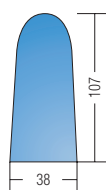

Braccio stiro aspirante
Vacuum ironing arm

Caratteristiche tecniche Technical features

	EGEO	EGEO SOFFIANTE (ASP. + SOFF.) EGEO BLOWING (VACUUM + BLOWING)
Ingombro - Overall dimensions	133x42x94 H cm	133x42x94 H cm
Peso - Weight	33 kg	37 kg
Alimentazione - Input	230 V / 50 Hz	230 V / 50 Hz
Spunto - Starting	730 W	860 W
Resistenza piano - Board resistance	600 W	600 W
Aspiratore - Vacuum motor	130 W	130 W
Soffiaggio - Blowing motor	-	130 W
Smontato (a richiesta) - Disassembled (by request)	0,12 m ³	-