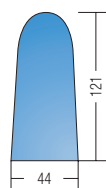

Chiuso - Closed

Abbassamento poggiaferro
Lower iron rest

Braccio
Ironing arm

Piano stiro in alluminio
Aluminium ironing board

Generatore di vapore Eolo con ferro
Steam generator Eolo with iron

Caratteristiche tecniche Technical features	ZEFFIRO	ZEFFIRO CROMATO ZEFFIRO CHROMIUM-PLATED
Ingombro - Overall dimensions	152x44x91 H cm	152x44x91 H cm
Ingombro (chiuso) - Overall dimensions (closed)	152x44x23 H cm	152x44x23 H cm
Peso - Weight	19,5 kg	19,5 kg
Alimentazione - Input	230 V / 50 Hz	230 V / 50 Hz
Resistenza tavolo - Board resistance	200 W	200 W
Aspiratore - Vacuum motor	23 W	23 W
Soffiaggio - Blowing motor	23 W	23 W